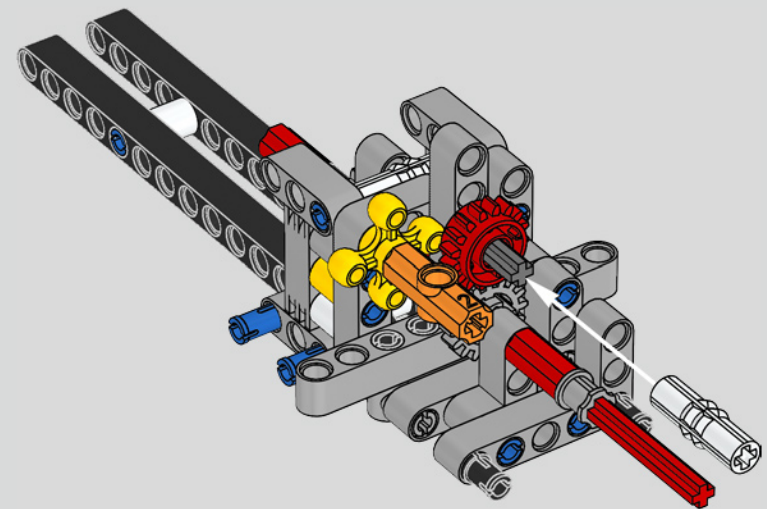

Der Höhepunkt bei der Montage des Chiron-Chassis ist die sogenannte „Hochzeit“. Das ist der Moment, in dem das Carbon-Monocoque und das Heck (samt Motor und Getriebe) vereint werden. Es war wichtig, diesen entscheidenden Vorgang bei unserem LEGO® Technic Modell nachzustellen.

214

215

216

217

218

219

220

221